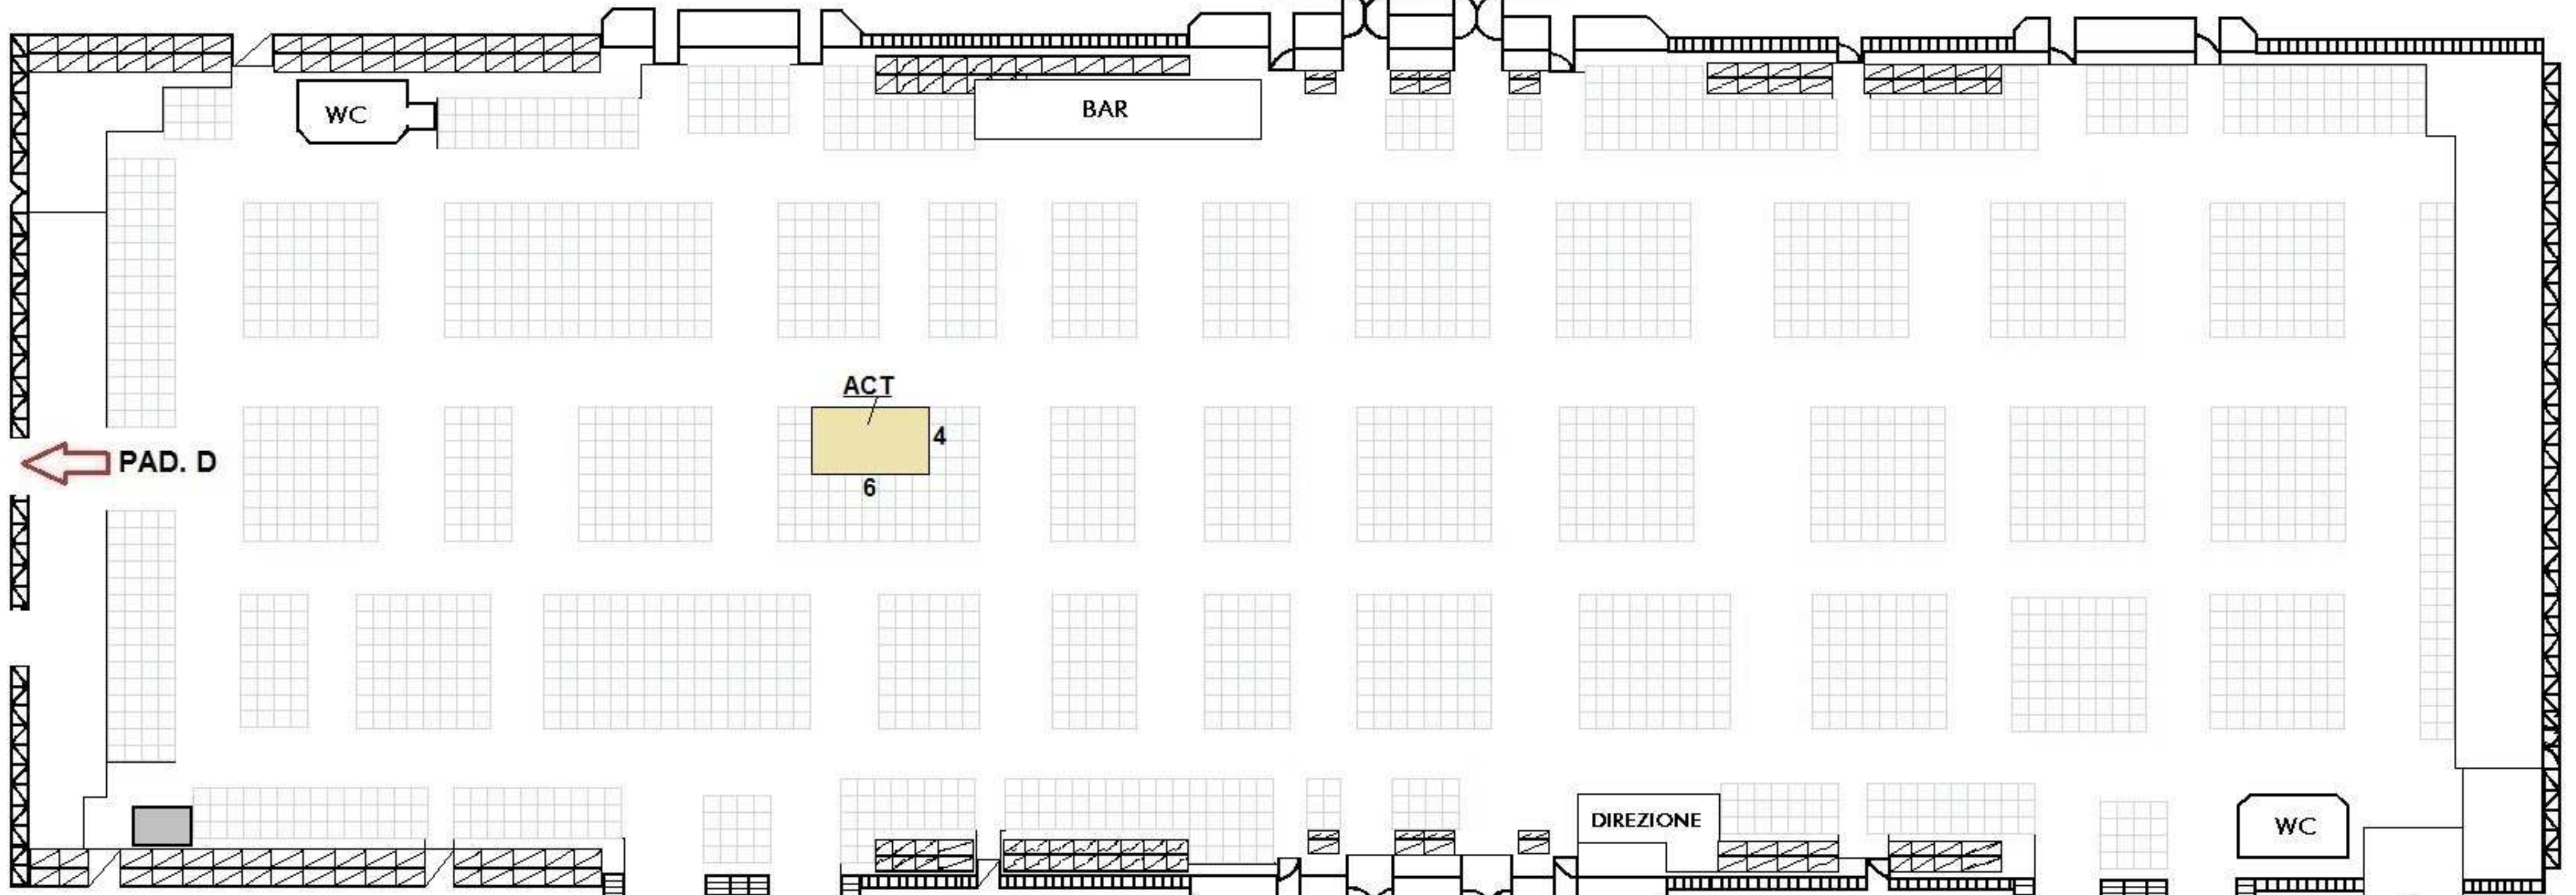

ENTRATA PUBBLICO

DIREZIONE

WC

INGRESSO MERCI

**HOBBY
MODEL
EXPO**
SPRING EDITION

1 - 2 APRILE 2017
Parco Esposizioni Novogro
Milano Linate Aeroporto